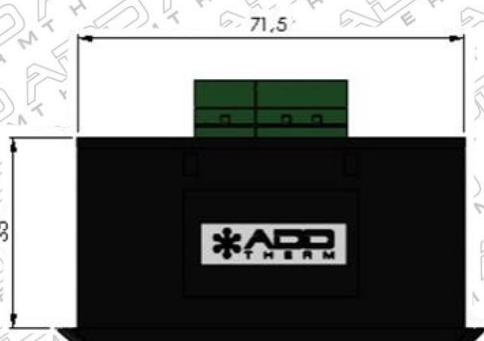

# TERMÔMETRO DIGITAL DE TEMPERATURA ATÉ 300°C

Indicador de temperatura ou termômetro digital possui 3 dígitos para medições de temperatura de -10°C até 300°C, com grau de precisão de <math><1^{\circ}\text{C}</math> em toda faixa de temperatura.

## PRINCIPAIS CARACTERÍSTICAS

- Faixa de temperatura: -10°C a 300°C
- Display com precisão de 0,1°C
- Entrada: Sensor PT 100
- Grau de precisão: <math><1^{\circ}\text{C}</math>
- Alimentação: 110VAC/220VAC
- Sensor de temperatura customizável\*

## ESQUEMA DE LIGAÇÃO