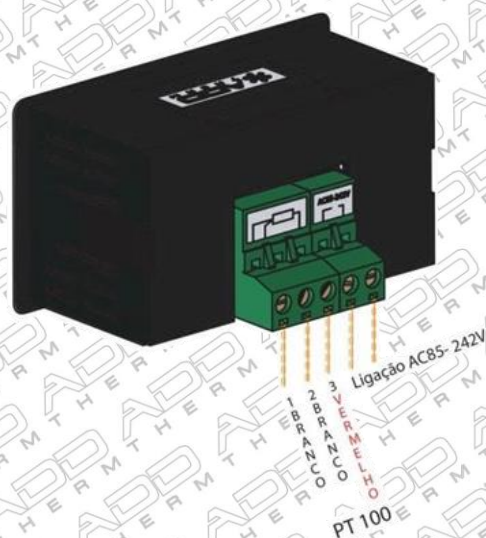

ESQUEMA DE LIGAÇÃO

COMO ESPECIFICAR

TD 300

Termômetro Digital