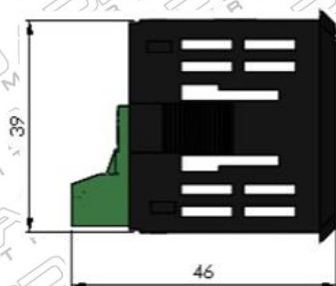

ESQUEMA DE LIGAÇÃO

COMO ESPECIFICAR

TD 300

Termômetro Digital